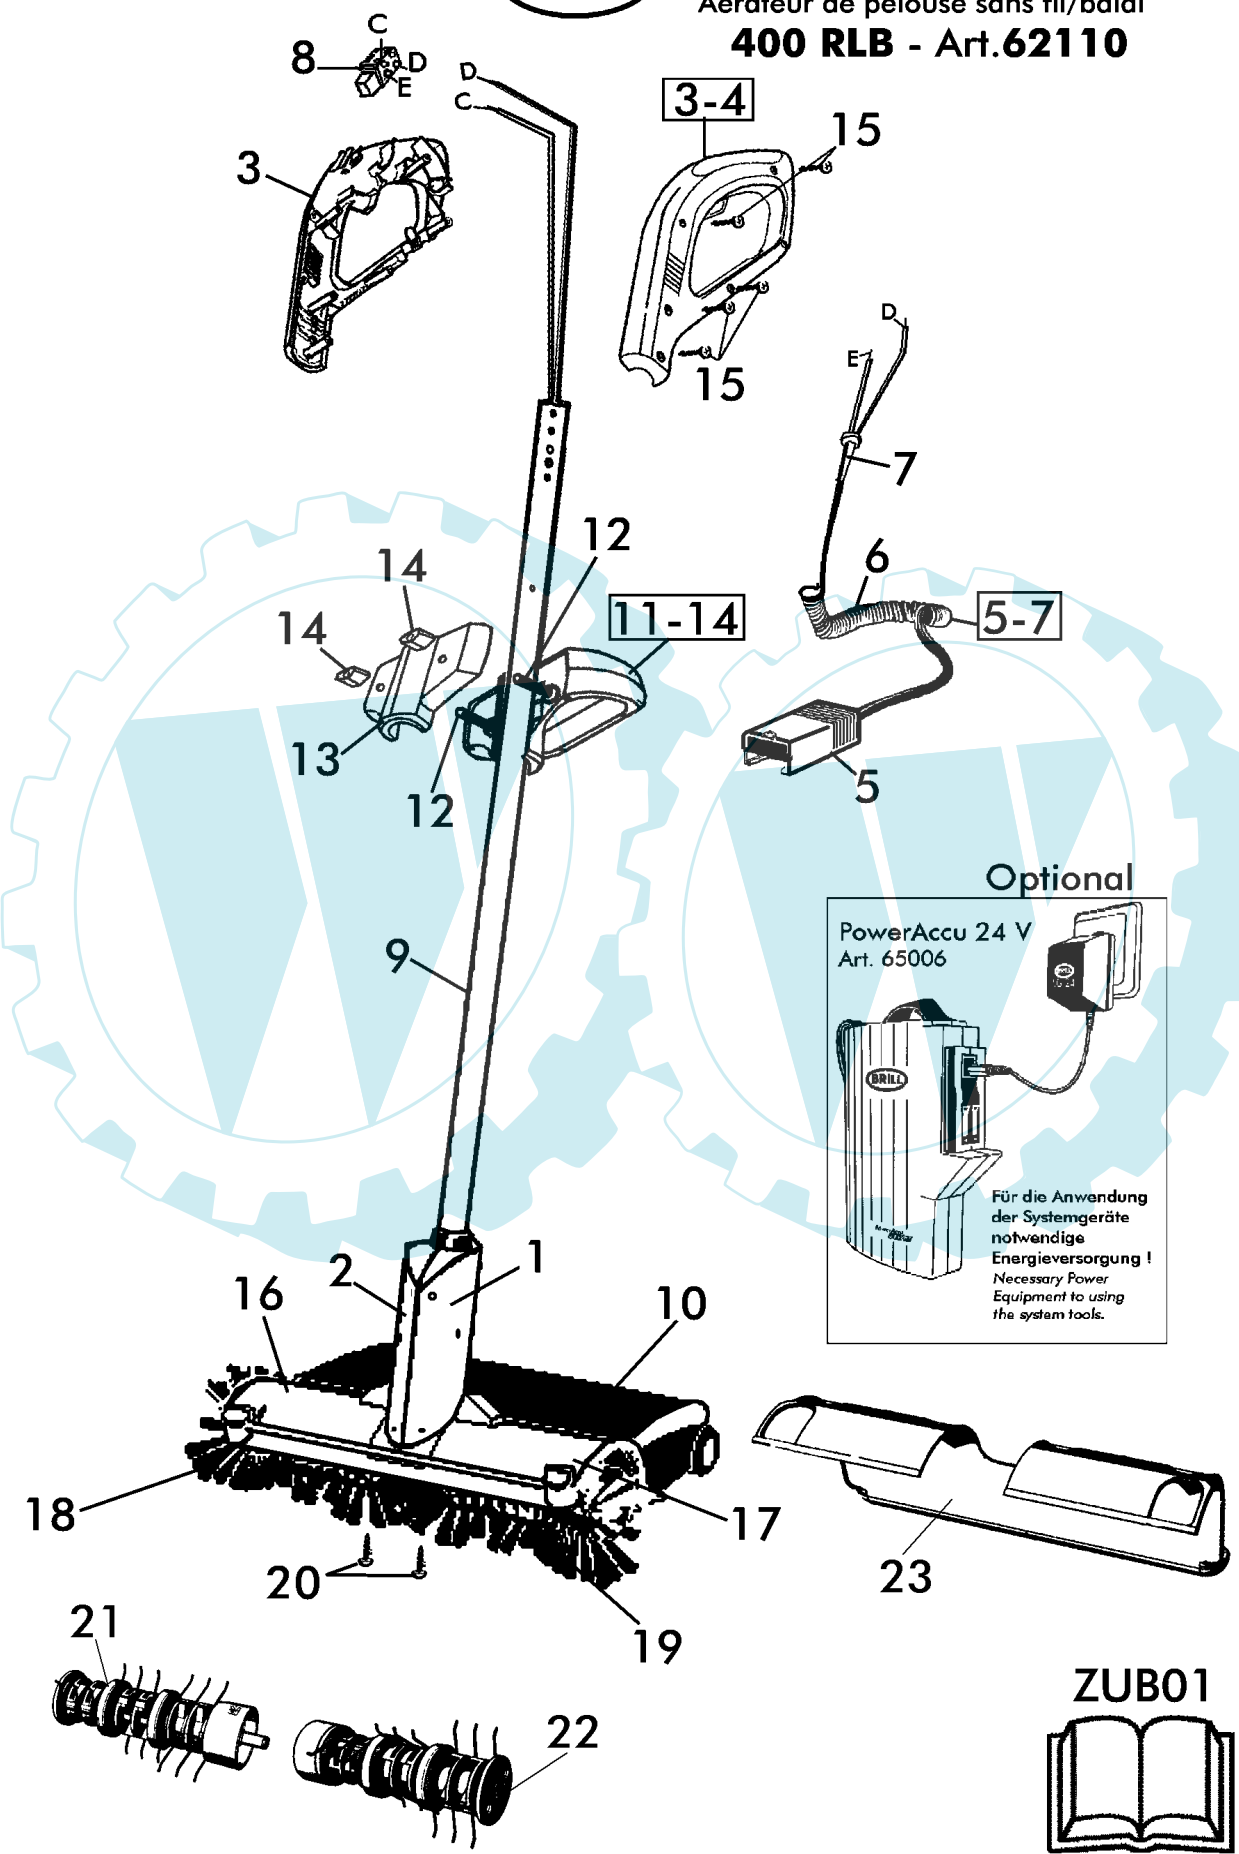

1/2	ACCU-PROGRAMM	Accu-Rasenlüfter
2005	Power Accu 24 Volt	400 RLB - Art. 62110
Rev.20051202	Power Accu 24 V	

Accu-Rasenlüfter/-besen
 Battery Lawn Aerator/broom
 Aérateur de pelouse sans fil/balai
400 RLB - Art.62110

Optional

PowerAccu 24 V
Art. 65006

Für die Anwendung der Systemgeräte notwendige Energieversorgung!
 Necessary Power Equipment to using the system tools.

Bild Nr. REF.N° POS.N°	BEST.-NR. PART-N° N° d. PIECE	BEZEICHNUNG	DESCRIPTION	Anzahl Qty. Qte.
2/2	ACCU-PROGRAMM		Accu-Rasenlüfter	
2005	Power Accu 24 Volt		400 RLB - Art. 62110	
Rev.20051202	Power Accu 24 V			
1	11908	Gehäuse lks	Chassis left	1
2	11909	Gehäuse rts	Chassis right	1
3-4	12649	Führunggriff-Paar lks.&rts.kpl.	Guide handle set L/R cpl.	1
5-7	12550	Stecker kompl.montiert	Connection cable w. accu clip assy.cpl.	1
7	12003	Knickschutztülle	Cable guard	1
8	11997	Schalter 12-24V	On/Off switch	1
9	12636	Rohr bearbeitet	Aluminium handle tube	1
10	12477	Behälter kompl.	Dirt conainer	1
11-14	12398	Zwischengriff kpl als Beipack	Intermediate grip set complete	1
12	11523	Fru-Schraube M5x35 DIN603 verz.	Screw M5x35 DIN603	2
13	12400	Zwischengriff unten	Lower intermediate grip	1
14	02690	Flügelmutter rot	Wing nut red	2
15	12032	ZK-Schraube 3,5x20 KB	ZK-screw 3,5x20 KB	14
16	12609	Abdeckung rechts komplett	Brush cover right assy.	1
17	12610	Abdeckung links komplett	Brush cover left assy.	1
18	12563	Besenkörper rechts	Brush right	1
19	12564	Besenkörper links	Brush left	1
20	11913	LIB-Schraube DIN 7981-4,2x9,5	Screw DIN 7981-4,2x9,5	2
21	14762	Lüfterwalze rechts kpl	Aerator cylinder assy. Right	1
22	14763	Lüfterwalze links kpl	Aerator cylinder assy. Left	1
23	14107	Spritzschutz, 400 RLB	Splash guard	1
ZUBEHÖR			ACCESSORIES	
ZUB01	14230	Gebrauchsanweisung 62110	Instruction for use 62110	1